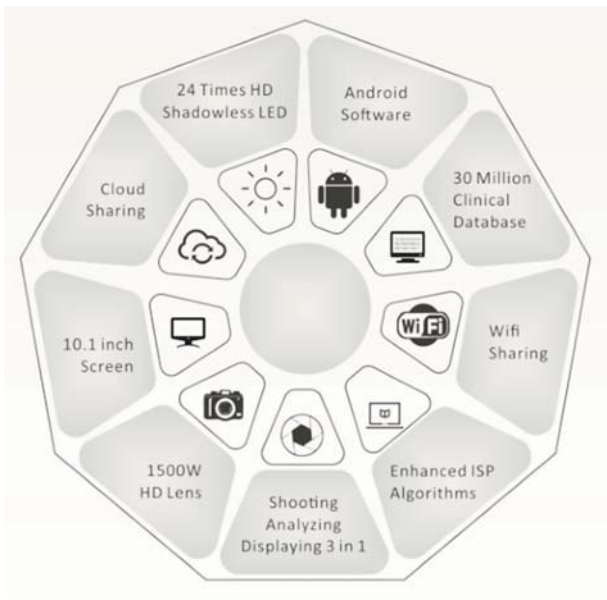

Fácil manejo a través de la pantalla táctil de 10.1"

▶▶ Potente cámara

Sus 20 megapixels captan cualquier imperfección

▶▶ Potente software

Android

▶▶ Velocidad

Sólo 15 segundos tarda en realizar el análisis

15 segundos

pantalla táctil

android

Efectividad

Nuestro analizador logra en 15 segundos un profundo análisis de la piel. Manchas, poros, humedad, texturas, arrugas, etc... además de 12 problemas de epidermis de la piel.

Versatilidad

Un completo e intuitivo menú en 7 idiomas diferentes facilita el acceso a todas las funciones de este equipo manejado por un sistema Android y una pantalla táctil.

Marketing

El analizador se convierte en una potente e indispensable herramienta de marketing para los salones de belleza, clínicas de la piel y escuelas de formación

Rentabilidad

Un completo software de gestión basado en una gigantesca base de datos y combinado con la última tecnología proporciona al análisis facial más preciso del mercado

HRlaser

Cada tipo de piel es diferente y por tanto, muestra diferentes signos dependiendo de factores como el tipo de vida, la edad, alimentación, sexo, ambiente y herencia.